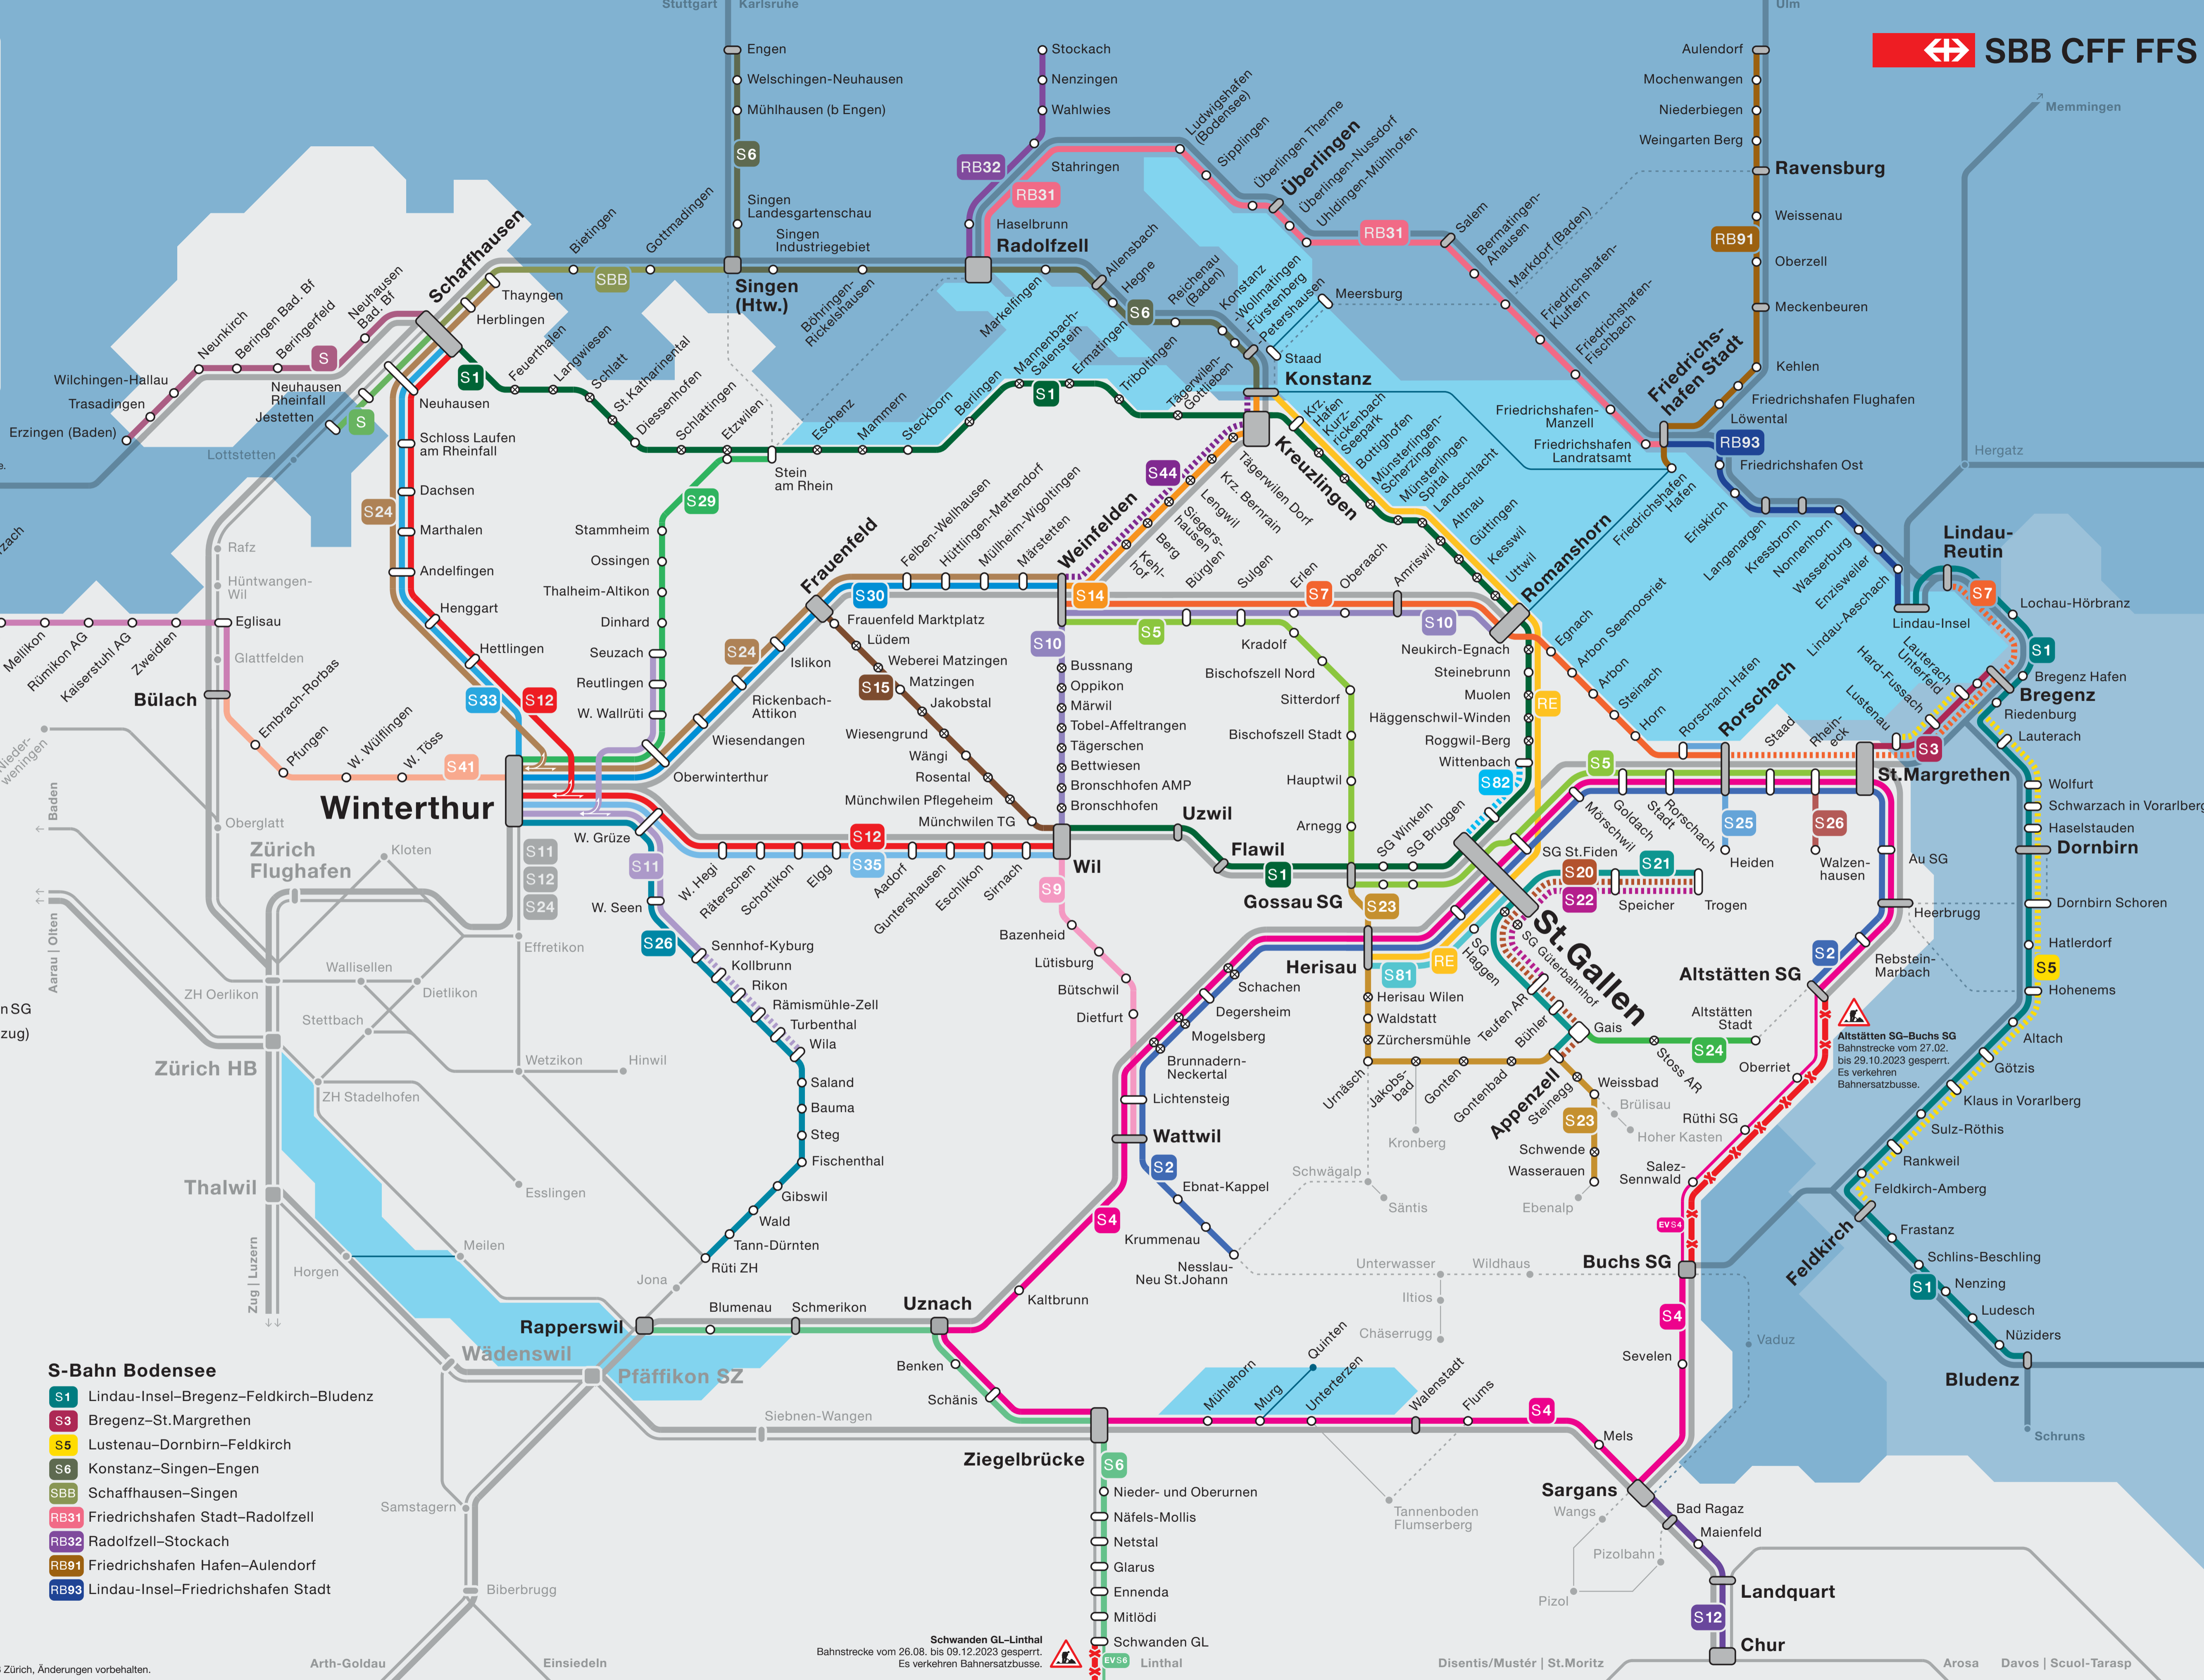

1. **S-Bahn Bodensee**
2. S1 Lindau-Insel-Bregenz-Feldkirch-Bludenz
   - S3 Bregenz-St.Margrethen
   - S5 Lustenau-Dornbirn-Feldkirch
   - S6 Konstanz-Singen-Engen
   - SBB Schaffhausen-Singen
   - RB31 Friedrichshafen Stadt-Radolfzell
   - RB32 Radolfzell-Stockach
   - RB91 Friedrichshafen Hafen-Aulendorf
   - RB93 Lindau-Insel-Friedrichshafen Stadt
3. *Haltestellen: Auszug

SBB Contact Center 0848 44 66 88 (CHF 0.08/Min.)
sbb.ch
Gültig ab 11.12.2022, SBB AG, Markt Personenverkehr, MP-MAE-VMA, 8048 Zürich, Änderungen vorbehalten.

Zürcher S-Bahn/S-Bahn St.Gallen/S-Bahn Bodensee