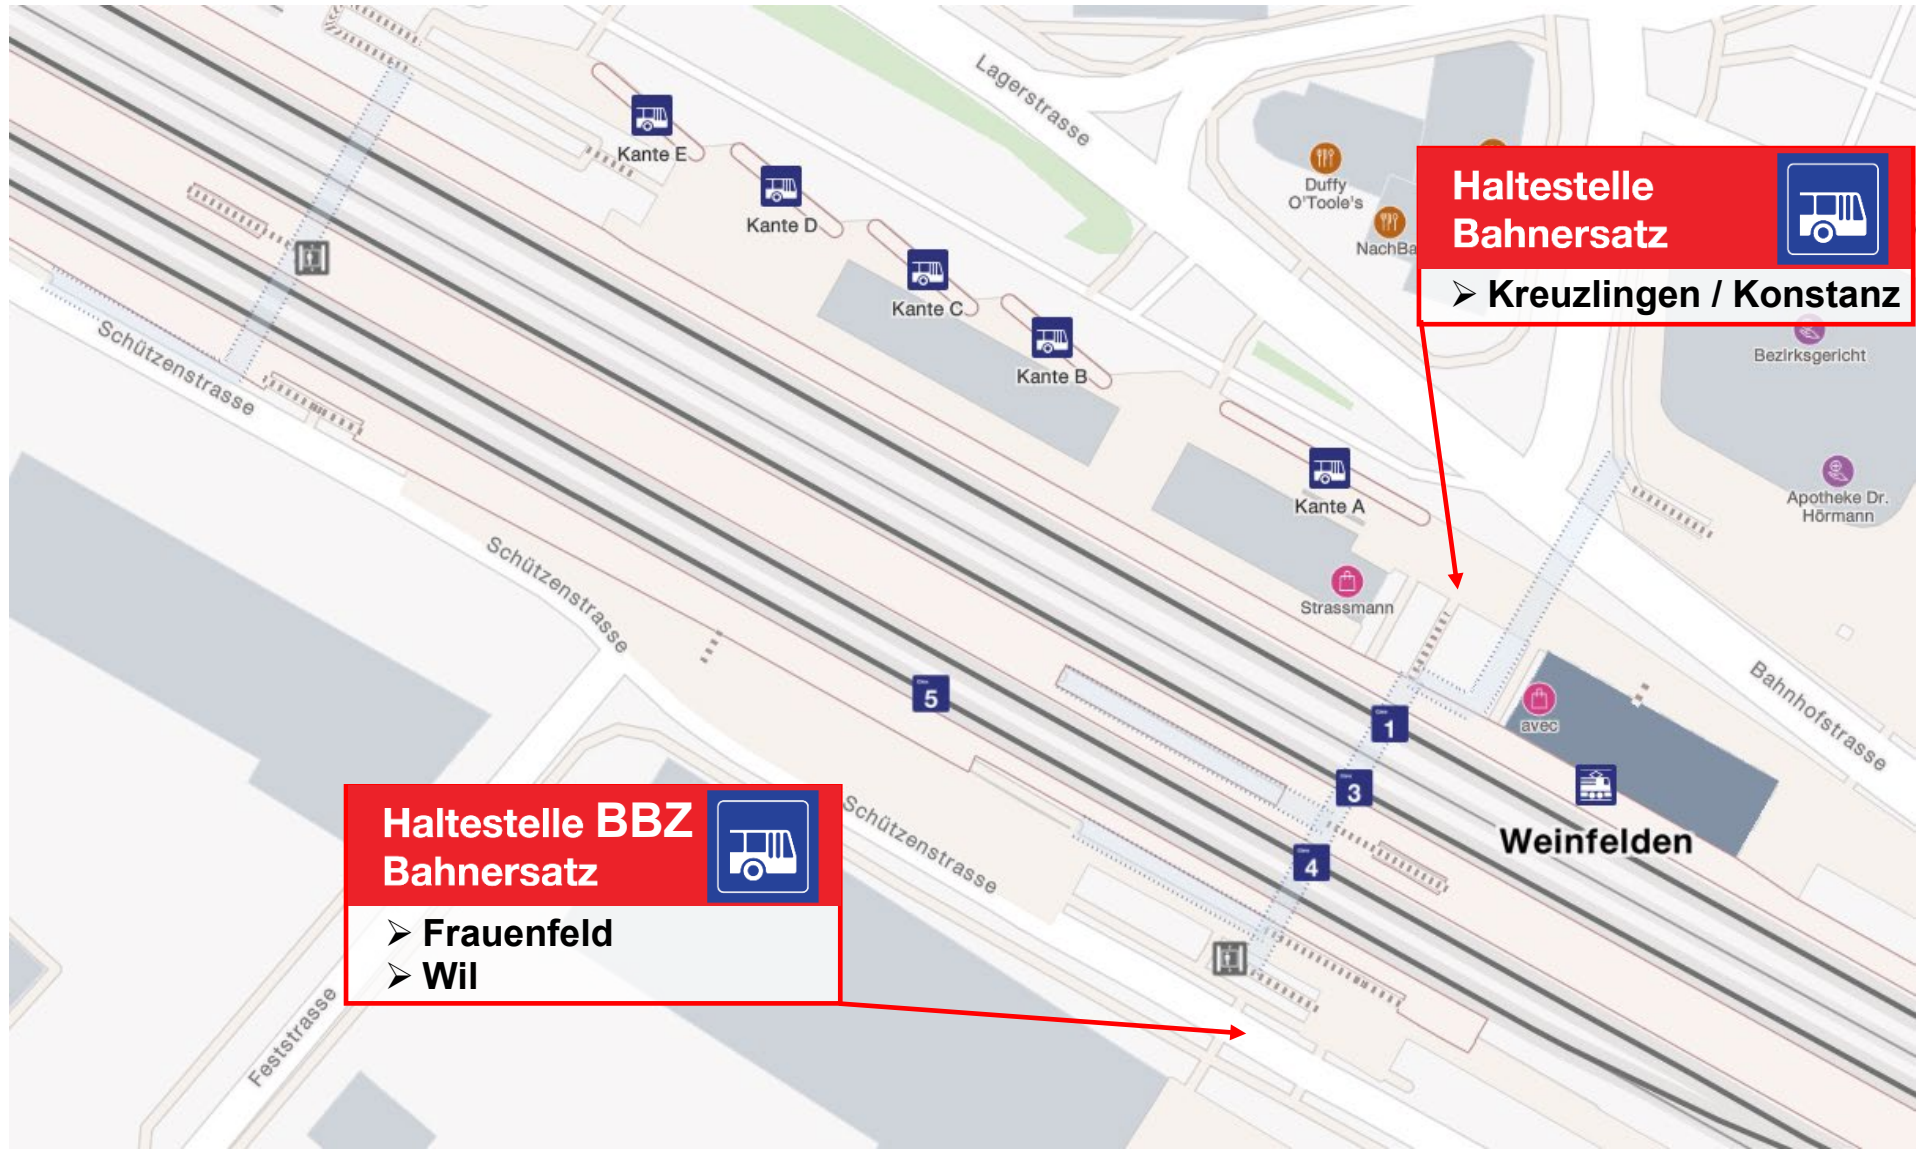

Bahnersatzhaltestellen Weinfeldern (27.-30.10.2023 und 3.-6.11.2023)

Haltestelle Bahnersatz 

➤ Kreuzlingen / Konstanz

Haltestelle BBZ Bahnersatz 

➤ Frauenfeld
➤ Wil