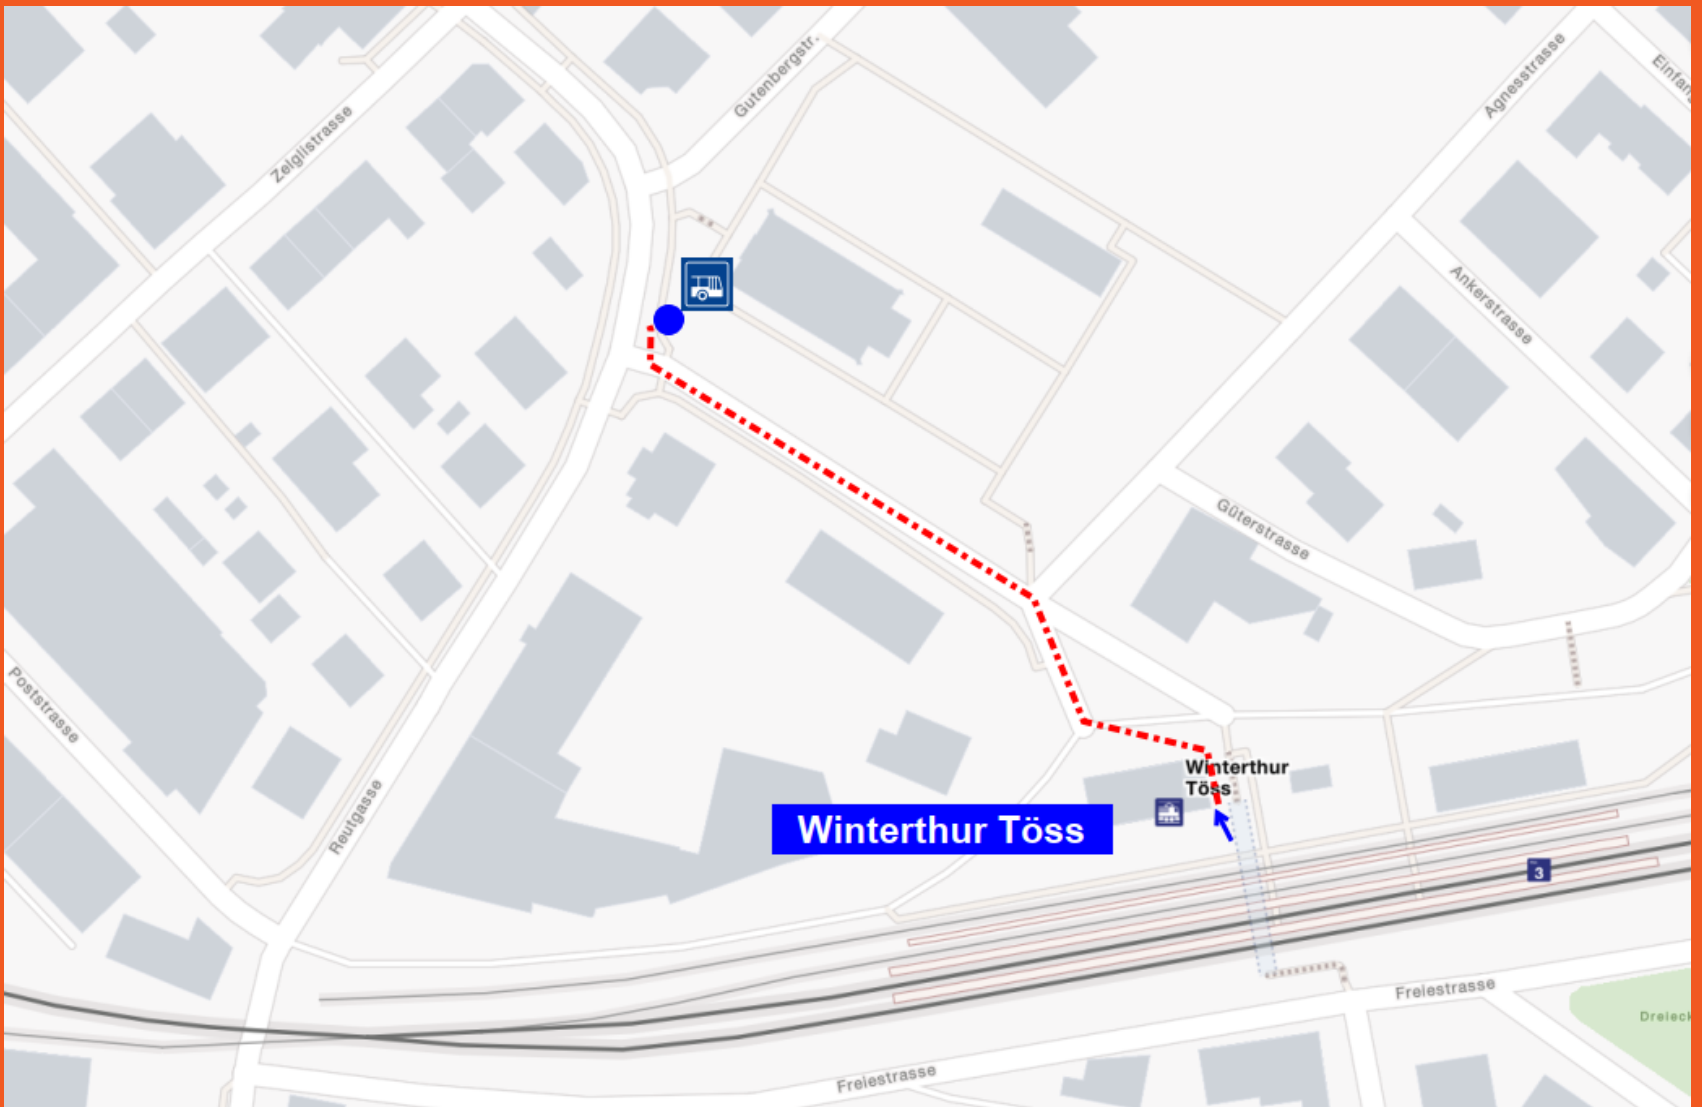

Bahnersatzhaltestelle. Winterthur Töss.

Ab Montag, 06. Februar 2023 bis auf weiteres
jeweils bei geplanten Bauarbeiten

Abfahrtsort: ab Stationsstrasse vor der reformierten Kirche Töss.

Weitere Informationen erhalten Sie auf [SBB.ch](https://www.sbb.ch),
in der SBB Mobile App oder beim SBB Contact Center unter
0848 44 66 88 (Billett- und Fahrplanauskünfte, CHF 0.08/Min.).