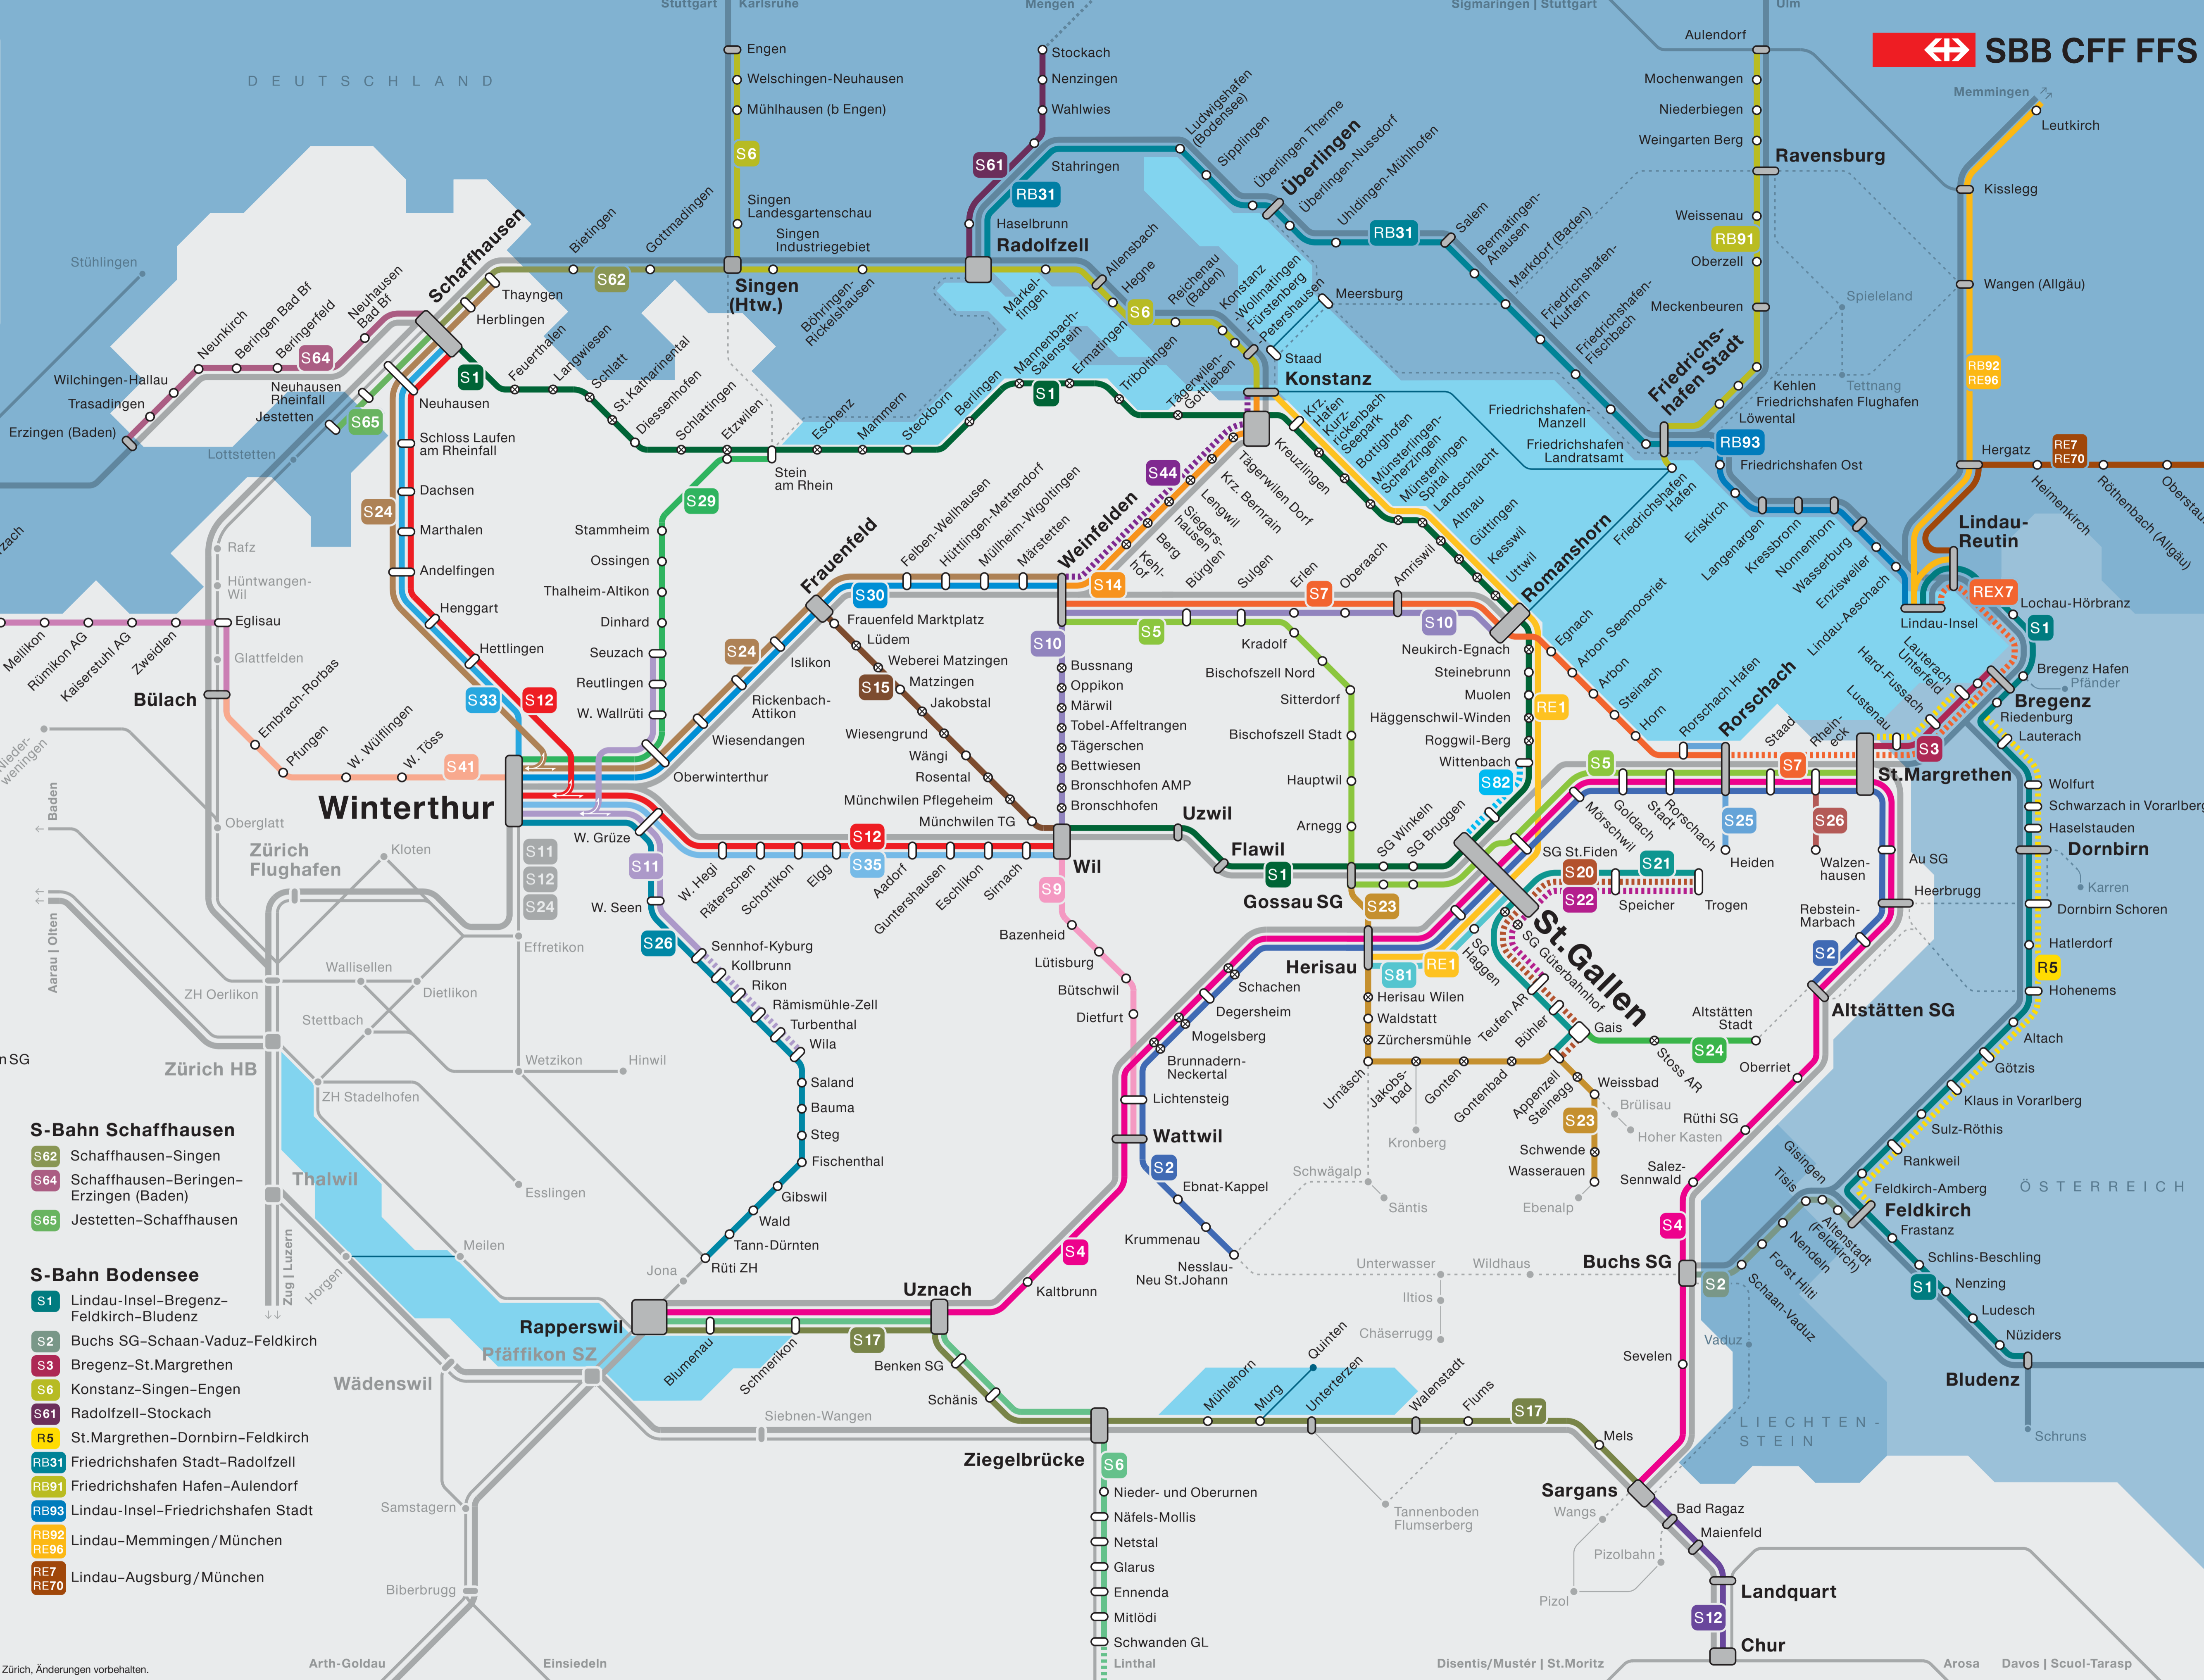

1. **S-Bahn Schaffhausen**
2. S62 Schaffhausen-Singen
   - S64 Schaffhausen-Beringen-Erzingen (Baden)
   - S65 Jestetten-Schaffhausen
3. **S-Bahn Bodensee**
4. S1 Lindau-Insel-Bregenz-Feldkirch-Bludenz
   - S2 Buchs SG-Schaan-Vaduz-Feldkirch
   - S3 Bregenz-St.Margrethen
   - S6 Konstanz-Singen-Engen
   - S61 Radolfzell-Stockach
   - R5 St.Margrethen-Dornbirn-Feldkirch
   - RB31 Friedrichshafen Stadt-Radolfzell
   - RB91 Friedrichshafen Hafen-Aulendorf
   - RB93 Lindau-Insel-Friedrichshafen Stadt
   - RB92 RE96 Lindau-Memmingen/München
   - RE7 RE70 Lindau-Augsburg/München

SBB Contact Center 0848 44 66 88 (CHF 0.08/Min.)
sbb.ch
Gültig ab 15.12.2024, SBB AG, Markt Personenverkehr, MP-MAE-VMA, 8048 Zürich, Änderungen vorbehalten.

Zürcher S-Bahn/S-Bahn St.Gallen/S-Bahn Schaffhausen/S-Bahn Bodensee.